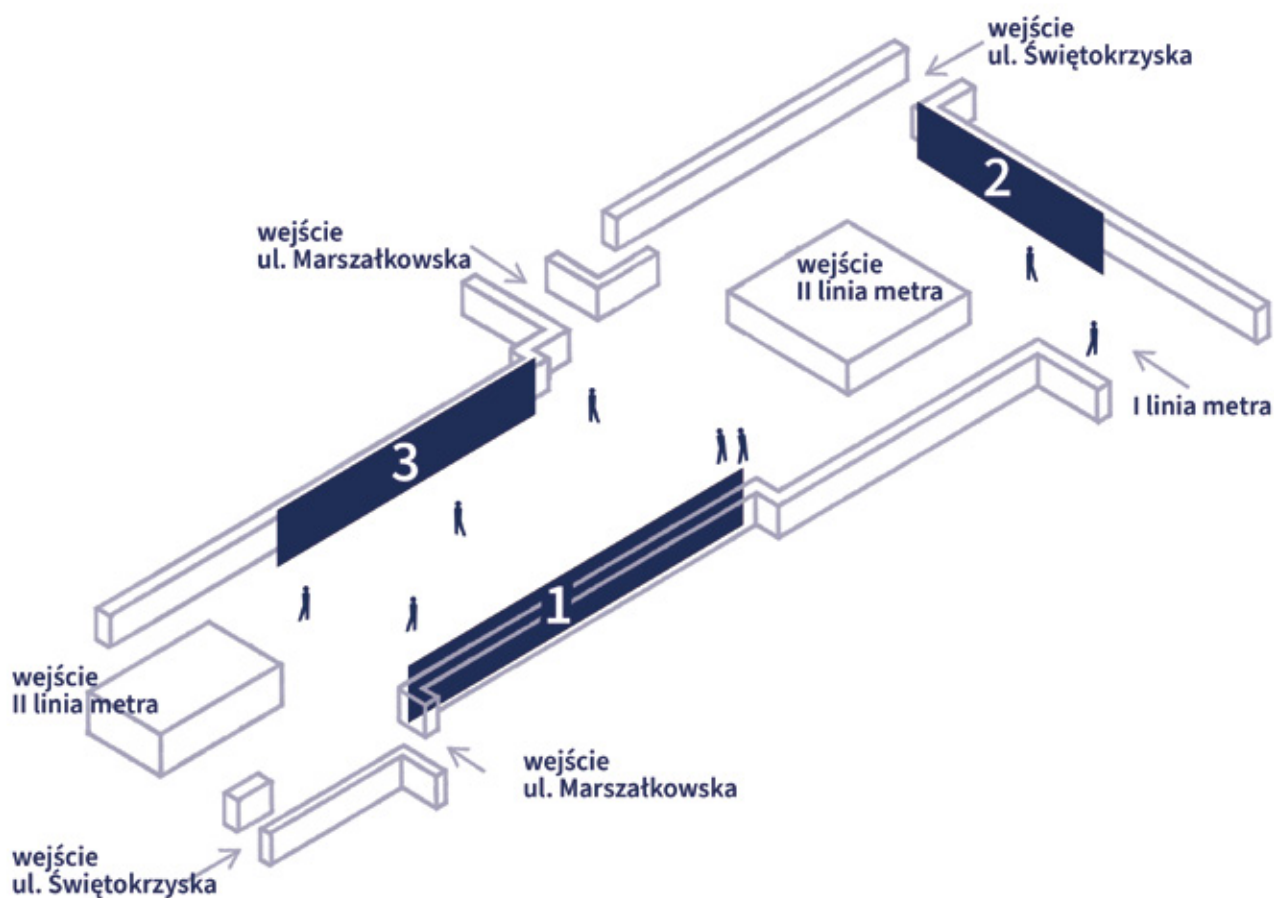

#### Plik video:

- Format pliku .MP4
- Wielkość pliku maksymalnie 200 Mb
- Długość spotu 15 sekund
- Wymiary:
  - EKRAN 1:** 31,680 x 2,688 m / 5280 x 448 px
  - EKRAN 2:** 22,464 x 2,688 m / 3744 x 448 px
  - EKRAN 3:** 28,992 x 2,688 m / 4832 x 448 px

#### Plik statycznego obrazu:

- Format pliku \*.JPEG
- Wielkość pliku maksymalnie 20 Mb
- Wymiary:
  - EKRAN 1:** 31,680 x 2,688 m / 5280 x 448 px
  - EKRAN 2:** 22,464 x 2,688 m / 3744 x 448 px
  - EKRAN 3:** 28,992 x 2,688 m / 4832 x 448 px
- Rozdzielczość maksymalnie 150 dpi
- Zapis koloru w RGB

## Lokalizacja nośników LED SPACE

EKRAN1	31,680 x 2,688m / 5280×448
EKRAN2	22,464 x 2,688m / 3744×448
EKRAN3	28,992 x 2,688m / 4832×448